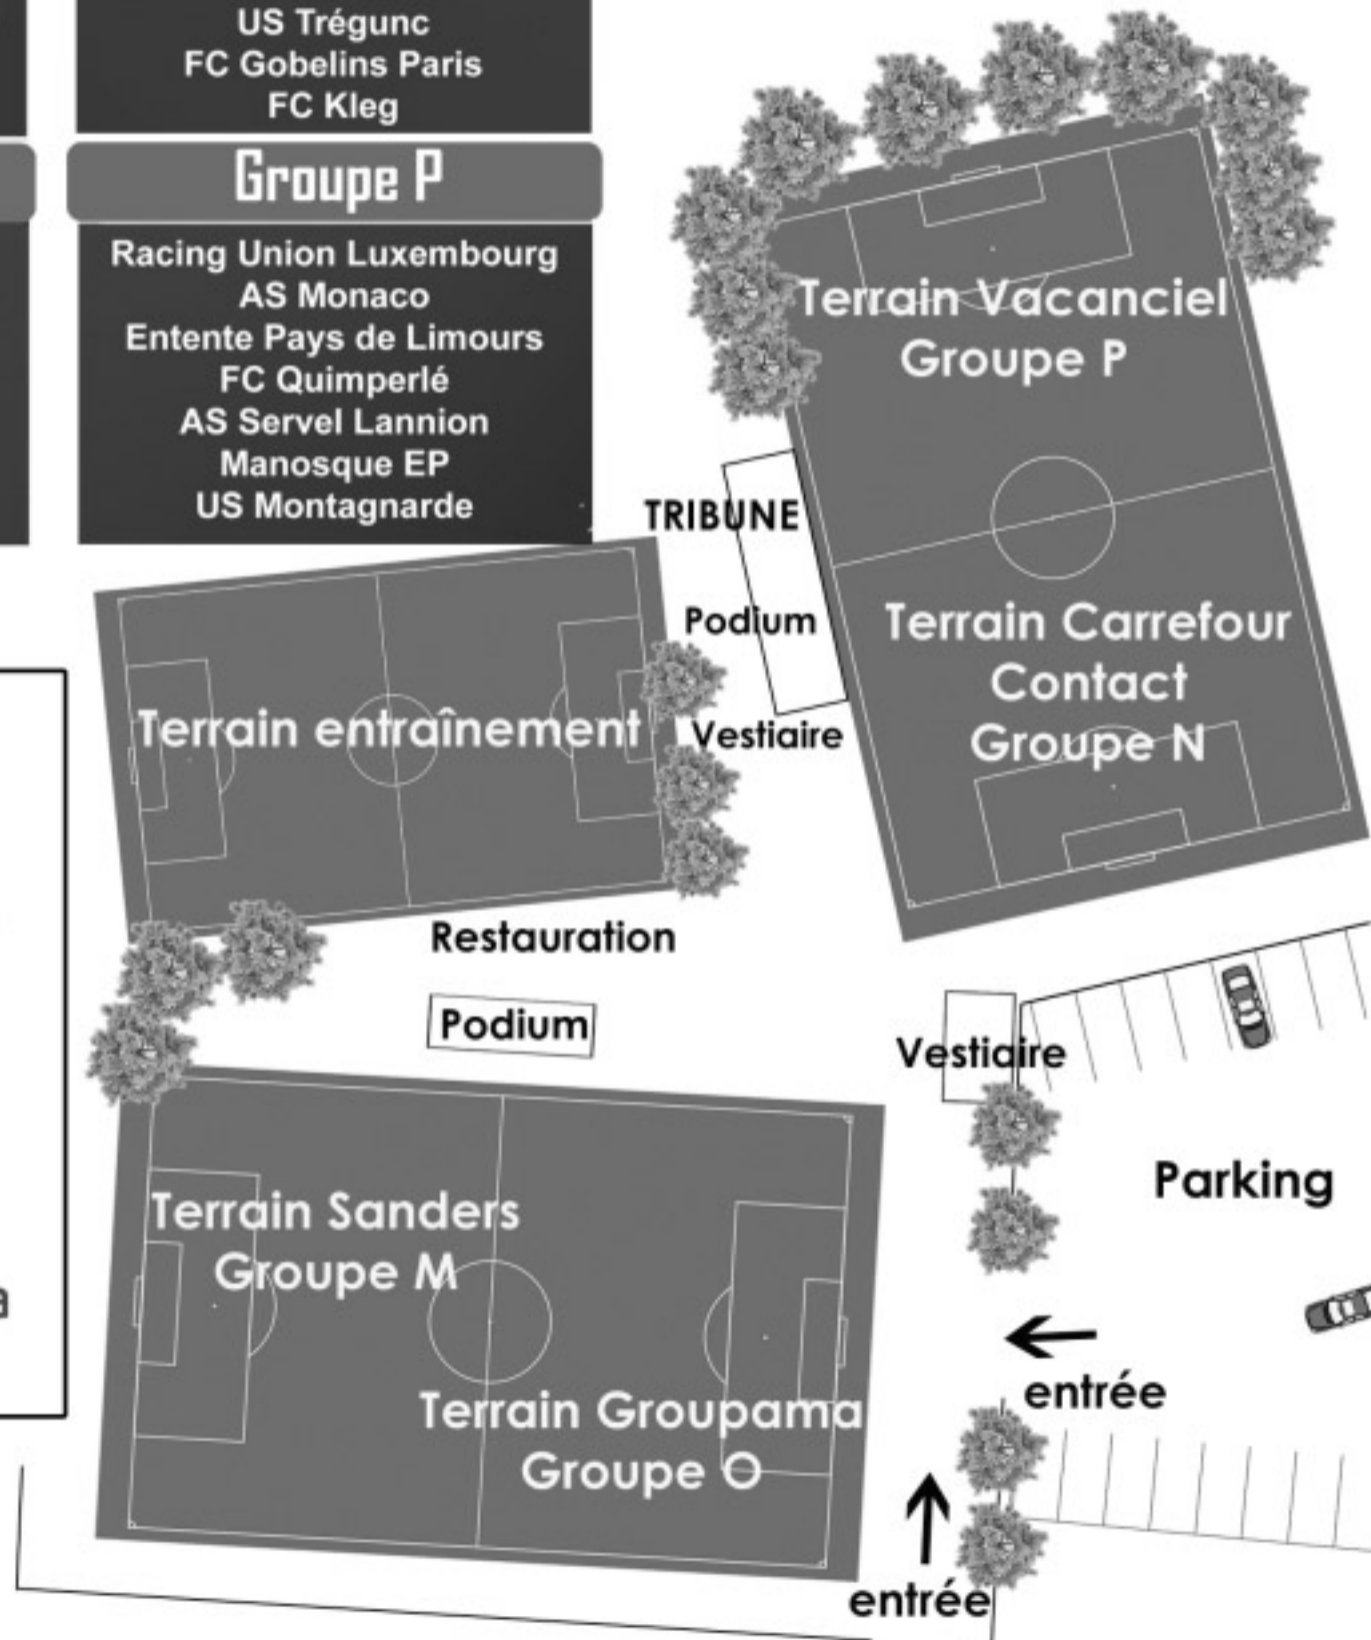

Groupe P

Racing Union Luxembourg
AS Monaco
Entente Pays de Limours
FC Quimperlé
AS Serval Lannion
Manosque EP
US Montagnarde

PLAN DU SITE

NOS PARTENAIRES